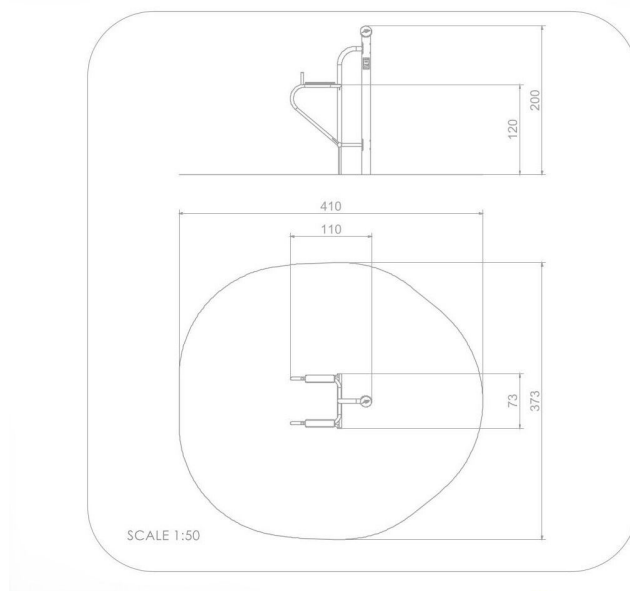

BU-7805

Fitness / Bradla s opěrkami

Vybavení

1x Bradla s opěrkami

SPECIFIKACE

Rozměry prvku (d x š x v) 110 x 73 x 200 cm

Dopadová plocha (d x š) 410 x 373 cm

Dopadová plocha 13 m²

Výška volného pádu 120 cm

V souladu s normou: EN 16 630

BU-7805

Fitness / Bradla s opěrkami

Použité materiály

Protiskluzová deska HPL 13 mm

Protiskluzová deska z 13 mm HPL nejvyšší kvality, zcela odolná proti vlhkosti a UV záření.