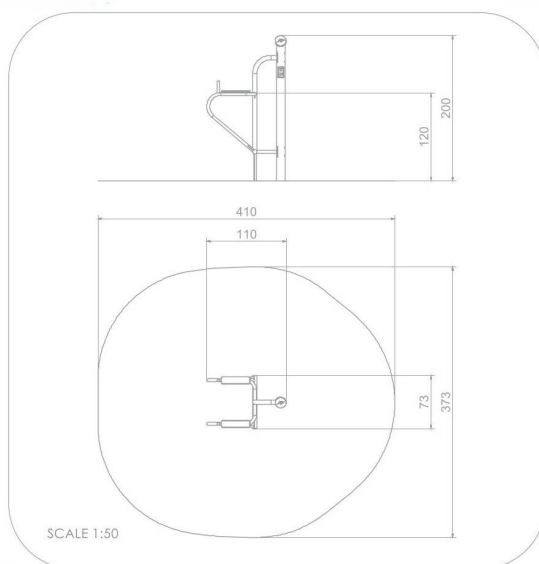

BU-7805-inox

Fitness / Bradla s opěrkami

Použité materiály

Protiskluzová deska HPL 13 mm

Protiskluzová deska z 13 mm HPL nejvyšší kvality, zcela odolná proti vlhkosti a UV záření.

Konstrukce z nerezové oceli

Pevná konstrukce z nerezové oceli AISI 304 zcela odolná vůči povětrnostním vlivům.

Desky HDPE 15 mm

Desky z barevného třívrstvého polyethylenu. HDPE o tloušťce 15 mm v nejvyšší kvalitě, zcela odolný proti vlhkosti a UV záření.

Deska z eloxovaného hliníku

Deska z eloxovaného hliníku umístěná na rukojeti z polyamidu.

Opěradlo a sedáky

Opěradlo a sedáky z barevného třívrstvého polyethylenu. HDPE o tloušťce 15 mm v nejvyšší kvalitě, zcela odolný proti vlhkosti a UV záření.