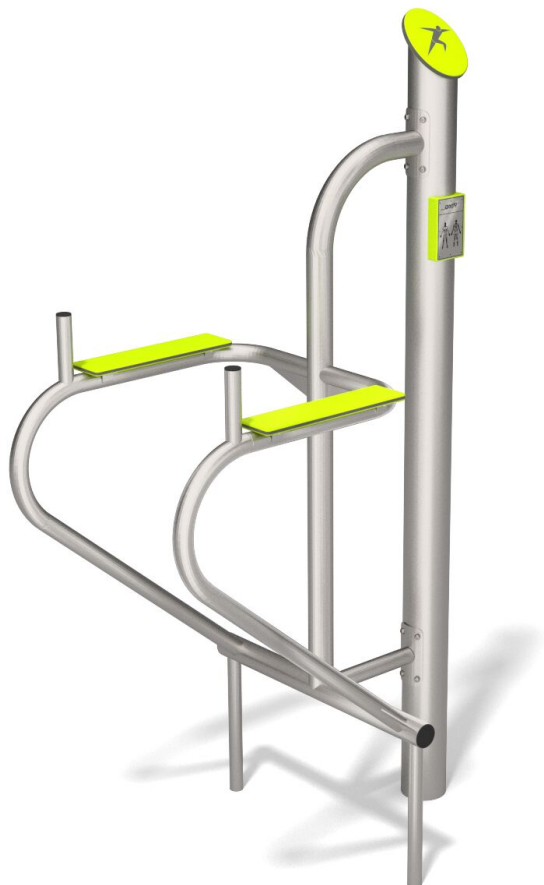

## BU-7805-inox

Fitness / Bradla s opěrkami

## Vybavení

1x Bradla s opěrkami

### SPECIFIKACE

**Rozměry prvku (d x š x v)** 110 x 73 x 200 cm

**Dopadová plocha (d x š)** 410 x 373 cm

**Dopadová plocha** 13 m<sup>2</sup>

**Výška volného pádu** 120 cm

**V souladu s normou:** EN 16 630

### Konstrukce z nerezové oceli

Pevná konstrukce z nerezové oceli AISI 304 zcela odolná vůči povětrnostním vlivům.