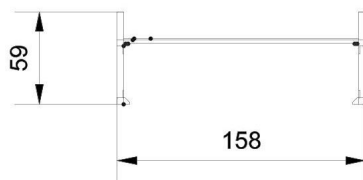

BU-6042

Urbaniq / Lavička s područkami

SKALA 1:25

Použité materiály

Ocelová konstrukce

Pevná konstrukce vyrobená z černé oceli S235JR, čištěná pískováním. Chráněno proti korozi pozinkováním a práškovým lakováním polyesterovou barvou s Qualicoat atestem.

HPL 10 mm antracit

Protiskluzová antracitová 10 mm deska platformy z HPL s velmi vysokou odolností proti povětrnostním podmínkám a opotřebení.

HPL 10 mm hnědá

Protiskluzová 10 mm HPL deska s velmi vysokou odolností vůči povětrnostním podmínkám a opotřebení.