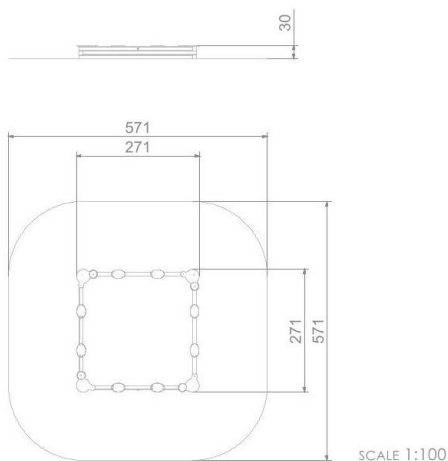

BU-8030

Single / Pískoviště čtyřboké 2,7 x 2,7 m

Vybavení

4x bočnice, 12x sedák HDPE

SPECIFIKACE

Rozměry prvku (d x š x v) 271 x 271 x 30 cm

Dopadová plocha (d x š) 571 x 571 cm

Dopadová plocha 30 m²

Výška volného pádu 30 cm

Věková skupina 1-7 let

Počet uživatelů 12

V souladu s normou: EN 1176-1: 2017

BU-8030

Single / Pískoviště čtyřboké 2,7 x 2,7 m

Použité materiály

HDPE

Desky stěn jsou vyrobeny z barevného třívrstvého HDPE polyethylenu 15 mm nejvyšší kvality, odolného proti vlhkosti a UV záření.

Smrkové dřevo 90x90 mm

Měkké smrkové dřevo 90 x 90 mm, bez jádra, bez suků, lepené po vrstvách polyuretanovými lepidly, zcela odolné vůči vodě. Ošetřené třífázovou impregnací.