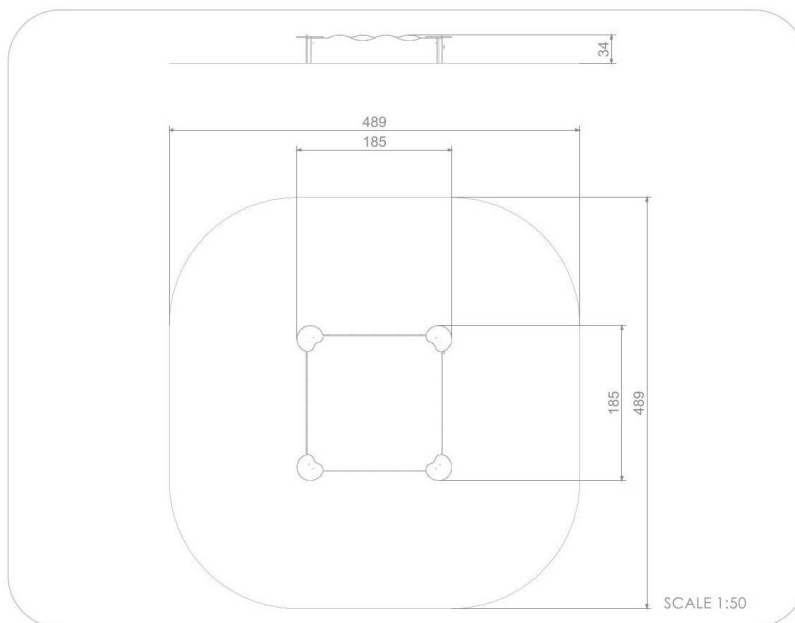

**BU-2004**

Single / Pískoviště čtyřboké 1,85 x 1,85 m

### SPECIFIKACE

**Rozměry prvku (d x š x v)** 185 x 185 x 34 cm

**Dopadová plocha (d x š)** 489 x 489 cm

**Dopadová plocha** 22 m<sup>2</sup>

**Výška volného pádu** 34 cm

**Věková skupina** 1-7 let

**Počet uživatelů** 6

## BU-2004

Single / Pískoviště čtyřboké 1,85 x 1,85 m