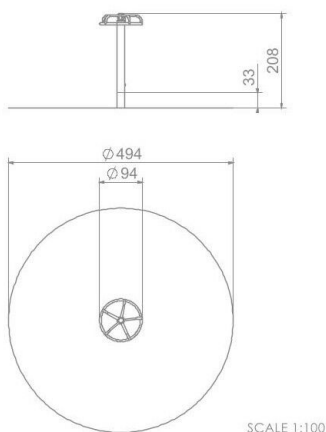

### SPECIFIKACE

**Rozměry prvku (d x š x v)** 94 x 94 x 208 cm

**Dopadová plocha (d x š)** 494 x 494 cm

**Dopadová plocha (m<sup>2</sup>)** 20 m<sup>2</sup>

**Výška volného pádu** 100 cm

**Věková skupina** 5-12 let

**Počet uživatelů** 4

**V souladu s normou:** EN 1176-1: 2017

**BU-4019**

Single / Vertikální kolotoč