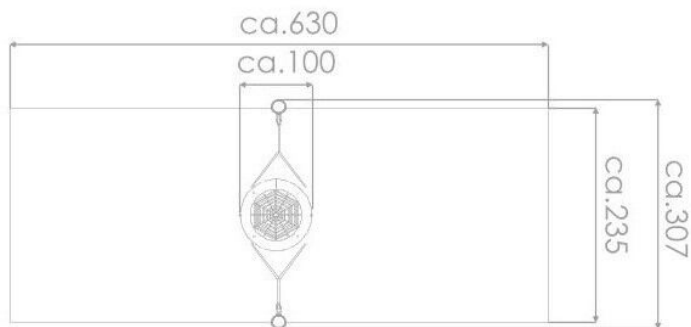

BU-8138

Robinia Play (akát) / Řetězová houpačka hnízdo dřevo akát

Vybavení

1x řetězová houpačka s hnízdem

SPECIFIKACE

Rozměry prvku (d x š x v) 100 x 307 x 180 cm

Dopadová plocha (d x š) 630 x 235 cm

Dopadová plocha 14,9 m²

Výška volného pádu 113 cm

Věková skupina 1-12 let

Počet uživatelů 4

V souladu s normou: EN 1176-1: 2017

BU-8138

Robinia Play (akát) / Řetězová houpačka hnízdo dřevo akát

SCALE 1:100

Použité materiály

Ocel

Pevná konstrukce z nerezové oceli, odolná vůči povětrnostním vlivům.

Řetězy

Atestované 6 mm nerezové ocelové řetězy.

Ptačí hnízdo

Sedátko typu „ptačí hnízdo“ o průměru 100 cm, zavěšené na 6 mm řetězech z nerezové oceli. Kovový rám potažený měkkým polypropylenovým lanem.