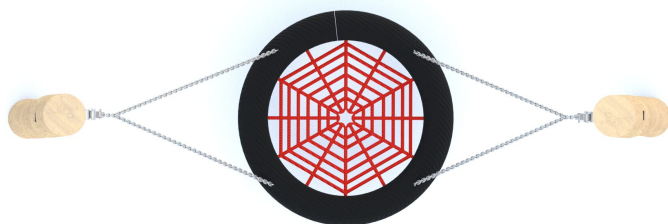

BU-8138

Robinia Play (akát) / Řetězová houpačka hnízdo dřevo akát

Vybavení

1x řetězová houpačka s hnízdem

SPECIFIKACE

Rozměry prvku (d x š x v) 100 x 307 x 180 cm

Dopadová plocha (d x š) 630 x 235 cm

Dopadová plocha 14,9 m²

Výška volného pádu 113 cm

Věková skupina 1-12 let

Počet uživatelů 4

V souladu s normou: EN 1176-1: 2017

BU-8138

Robinia Play (akát) / Řetězová houpačka hnízdo dřevo akát

SCALE 1:100

Použité materiály

Ocel

Pevná konstrukce z nerezové oceli, odolná vůči povětrnostním vlivům.

Řetězy

Atestované 6 mm nerezové ocelové řetězy.

Ptačí hnízdo

Sedátko typu „ptačí hnízdo“ o průměru 100 cm, zavěšené na 6 mm řetězech z nerezové oceli. Kovový rám potažený měkkým polypropylenovým lanem.