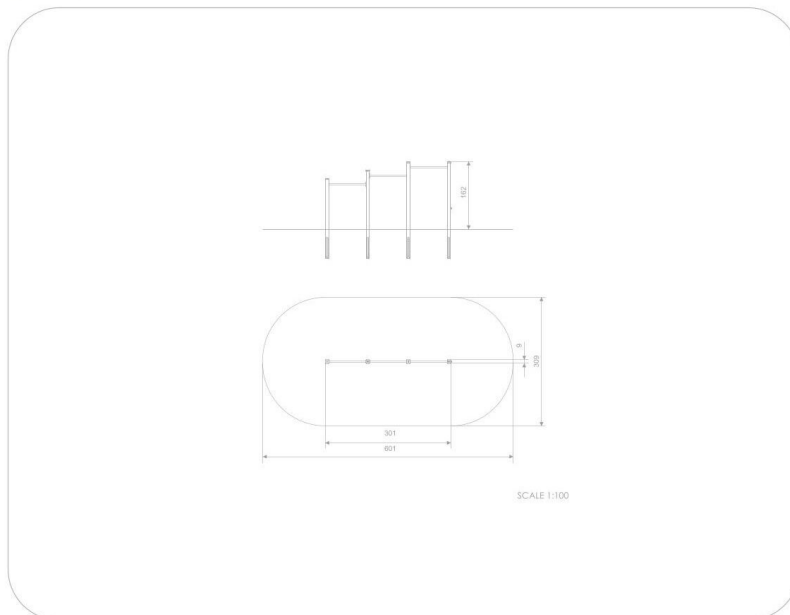

BU-00761

Smart / Trojhrazda

Vybavení

3x hrazda

SPECIFIKACE

Rozměry prvku (d x š x v) 9 x 301 x 162 cm

Dopadová plocha (d x š) 309 x 601 cm

Dopadová plocha 16,6 m²

Výška volného pádu 150 cm

Věková skupina 3-14 let

Počet uživatelů 3

V souladu s normou: EN 1176-1: 2017

BU-00761

Smart / Trojhrazda

Použité materiály

Trubkové zátky