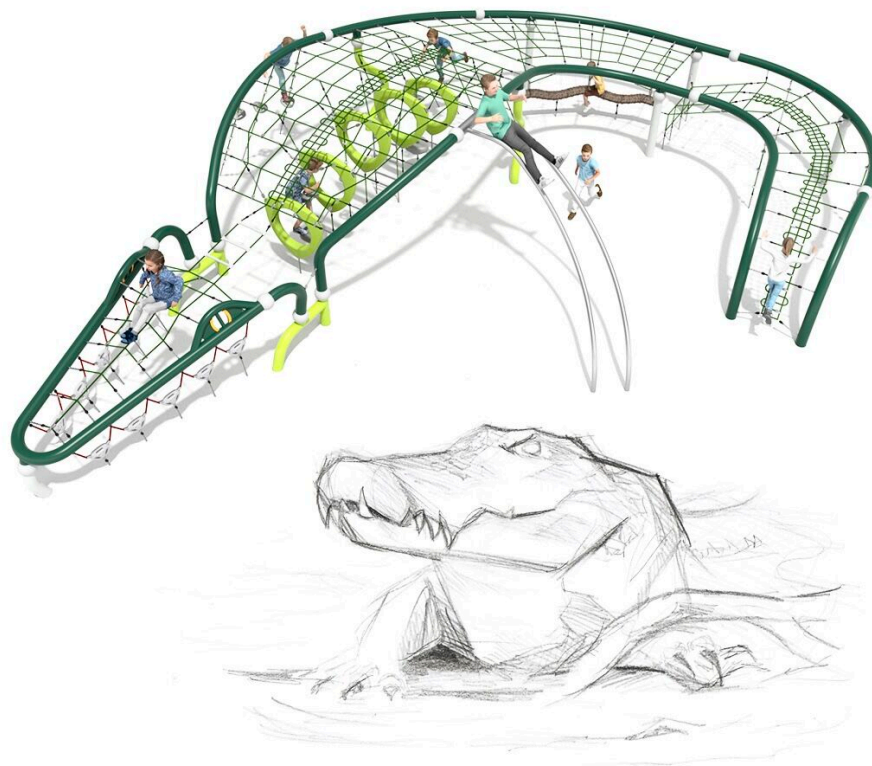

BU-9309

Organiq / Lezecká sestava KROKODÝL

Vybavení

1x atypická skluzavka, 1x houpací lávka, 5x průlez z PE, 2x modul zavěšený na laně, lana s uzly, lanové síť

SPECIFIKACE

Rozměry prvku (d x š x v) 865 x 1115 x 210 cm

Dopadová plocha (d x š) 1165 x 1415 cm

Dopadová plocha 108 m²

Výška volného pádu 210 cm

Věková skupina 3-12 let

Počet uživatelů 65

V souladu s normou: EN 1176-1: 2017

Použité materiály

Lana s ocelovým jádrem

Polypropylenová lana s ocelovým jádrem a průměrem 16 mm.

HDPE

Desky stěn jsou vyrobeny z barevného třívrstvého HDPE polyethylenu 15 mm nejvyšší kvality, odolného proti vlhkosti a UV záření.

Ocelová konstrukce

Pevná konstrukce vyrobená z černé oceli S235JR, čištěná pískováním. Chráněno proti korozi pozinkováním a práškovým lakováním polyesterovou barvou s Qualicoat atestem.

Moduly

Moduly vyrobené z rotačně lisovaného polyethylenu.