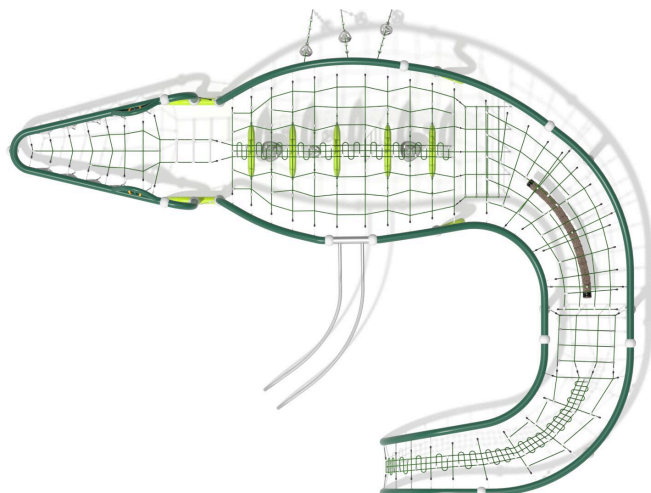

BU-9309

Organiq / Lezecká sestava KROKODÝL

Vybavení

1x atypická skluzavka, 1x houpací lávka, 5x průlez z PE, 2x modul zavěšený na laně, lana s uzly, lanové síť

SPECIFIKACE

Rozměry prvku (d x š x v) 865 x 1115 x 210 cm

Dopadová plocha (d x š) 1165 x 1415 cm

Dopadová plocha 108 m²

Výška volného pádu 210 cm

Věková skupina 3-12 let

Počet uživatelů 65

V souladu s normou: EN 1176-1: 2017

Použité materiály

Lana s ocelovým jádrem

Polypropylenová lana s ocelovým jádrem a průměrem 16 mm.

HDPE

Desky stěn jsou vyrobeny z barevného třívrstvého HDPE polyethylenu 15 mm nejvyšší kvality, odolného proti vlhkosti a UV záření.

Ocelová konstrukce