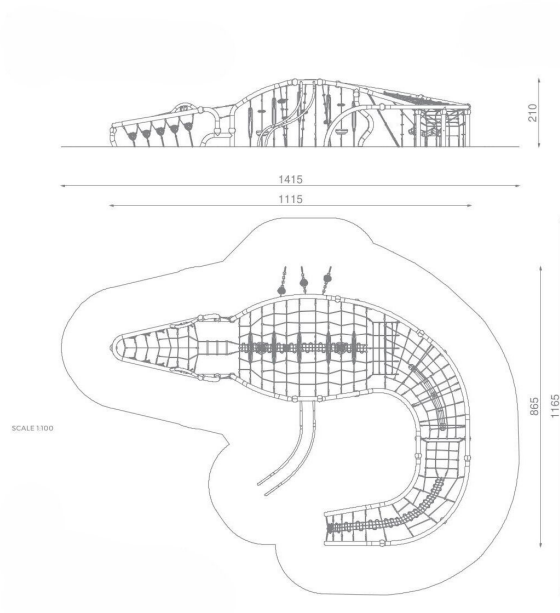

BU-9309

Organiq / Lezecká sestava KROKODÝL

Vybavení

1x atypická skluzavka, 1x houpací lávka, 5x průlez z PE, 2x modul zavěšený na laně, lana s uzly, lanové síť

SPECIFIKACE

Rozměry prvku (d x š x v) 865 x 1115 x 210 cm

Dopadová plocha (d x š) 1165 x 1415 cm

Dopadová plocha 108 m²

Výška volného pádu 210 cm

Věková skupina 3-12 let

Počet uživatelů 65

V souladu s normou: EN 1176-1: 2017

Použité materiály

Lana s ocelovým jádrem

Polypropylenová lana s ocelovým jádrem a průměrem 16 mm.

HDPE

Desky stěn jsou vyrobeny z barevného třívrstvého HDPE polyethylenu 15 mm nejvyšší kvality, odolného proti vlhkosti a UV záření.

Ocelová konstrukce