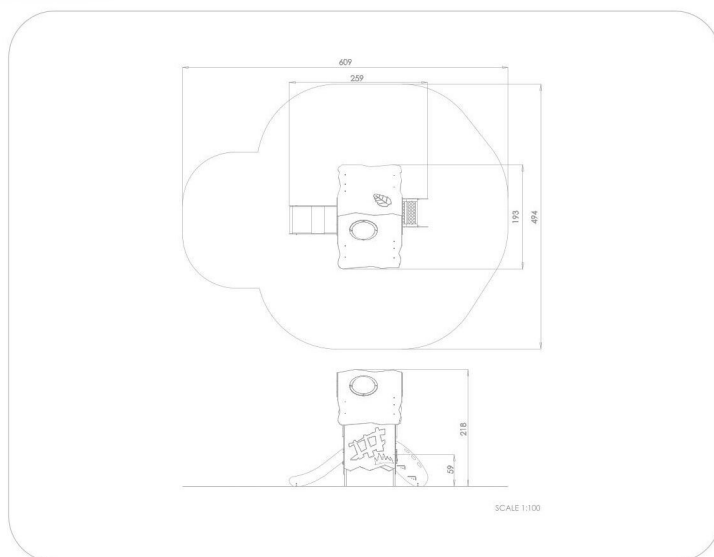

BU-7030

Mini / Domeček

Použité materiály

Ocel

Pevná konstrukce z nerezové oceli AISI 304 odolná vůči povětrnostním vlivům.

HDPE

Desky stěn jsou vyrobeny z barevného třívrstvého HDPE polyethylenu 15 mm nejvyšší kvality, odolného proti vlhkosti a UV záření.

HPL

Desky stěn a podest jsou vyrobeny z barevného 13 mm HPL (černé desky z 8 mm HPL), pevného a odolného proti vlhkosti a UV záření.

Okno polokoule

Hemisférické okno o průměru 400 mm. Materiál: tepelně tvarovaný polykarbonát o tloušťce 5 mm.

Polyesterové prskyřice

Skluzačky pro malé děti z polyesterové prskyřice. Bočnice z 15 mm HDPE. Pevná a odolná proti vlhkosti a UV záření.