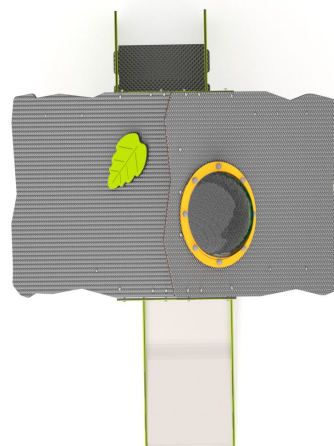

SPECIFIKACE

Rozměry prvku (d x š x v) 193 x 259 x 218 cm

Dopadová plocha (d x š) 494 x 609 cm

Dopadová plocha (m²) 24 m²

Výška volného pádu 59 cm

Věková skupina 1-8 let

Počet uživatelů 7

V souladu s normou: EN 1176-1: 2017