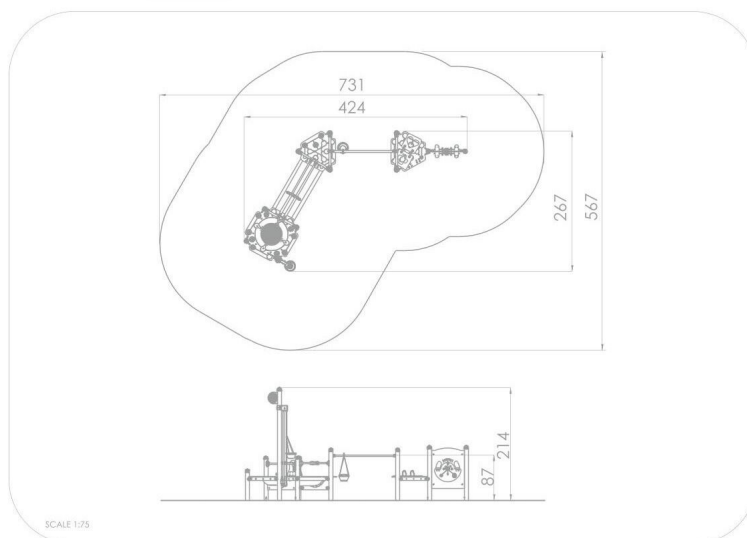

BU-7130

Mini / Herní sestava

Vybavení

2x vědro, 1x žlab, ocelová konstrukce, desky HDPE a HPL

SPECIFIKACE

Rozměry prvku (d x š x v) 267 x 424 x 214 cm

Dopadová plocha (d x š) 567 x 731 cm

Dopadová plocha 28 m²

Výška volného pádu 87 cm

Věková skupina 1-8 let

Počet uživatelů 11

V souladu s normou: EN 1176-1: 2017

BU-7130

Mini / Herní sestava

Použité materiály

HPL

Desky stěn a podest jsou vyrobeny z barevného 13 mm HPL (černé desky z 8 mm HPL), pevného a odolného proti vlhkosti a UV záření.

Trubkové zátky

Bezpečné trubkové zátky ze vstříkovaného lisovaného polyamidu.