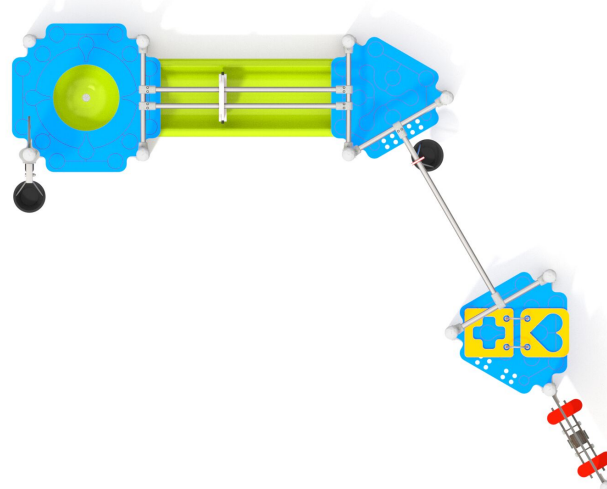

BU-7130

Mini / Herní sestava

Vybavení

2x vědro, 1x žlab, ocelová konstrukce, desky HDPE a HPL

SPECIFIKACE

Rozměry prvku (d x š x v) 267 x 424 x 214 cm

Dopadová plocha (d x š) 567 x 731 cm

Dopadová plocha 28 m²

Výška volného pádu 87 cm

Věková skupina 1-8 let

Počet uživatelů 11

V souladu s normou: EN 1176-1: 2017

BU-7130

Mini / Herní sestava

Použité materiály

HPL

Deskové a lanové spojky

Deskové a lanové spojky ze vstříkovaného polyamidu.

HDPE

Desky stěn jsou vyrobeny z barevného třívrstvého HDPE polyethylenu 15 mm nejvyšší kvality, odolného proti vlhkosti a UV záření.

Ocel

Pevná konstrukce z nerezové oceli, odolná vůči povětrnostním vlivům.

Vědro

Vědro z měkké gumy, řetěz a kladka z nerezové oceli.