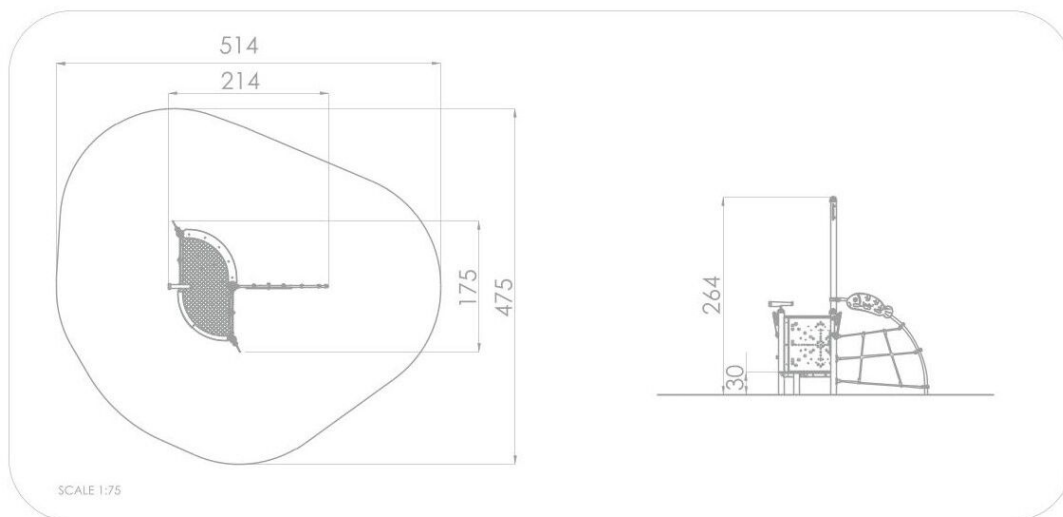

BU-7113

Mini / Herní sestava

Vybavení

1x věž, bočnice, 1x lanová síť, 1x dalekohled, edukační prvky

SPECIFIKACE

Rozměry prvku (d x š x v) 175 x 214 x 264 cm

Dopadová plocha (d x š) 475 x 514 cm

Dopadová plocha 19 m²

Výška volného pádu 129 cm

Věková skupina 1-8 let

Počet uživatelů 7

V souladu s normou: EN 1176-1: 2017

BU-7113

Mini / Herní sestava

Použité materiály

Ocel

Polypropylenová lana s ocelovým jádrem a průměrem 16 mm.

Modul kompas

Frézovaná vzdělávací tabule z HDPE o tloušťce 15 mm s kompasem a pohyblivou střelkou.

HPL

Desky stěn a podest jsou vyrobeny z barevného 13 mm HPL (černé desky z 8 mm HPL), pevného a odolného proti vlhkosti a UV záření.

Modul zeměpis

Frézovaná vzdělávací tabule z HDPE desky s tloušťkou 15 mm. Zaměřuje se na pozornost a umožňuje učení základů zeměpisu.

Rotační modul sluníčko

Rotační modul, který umožňuje pohybovat kuličkou v bludišti. Je vyrobený z HDPE desky, polykarbonátu a z nerezové oceli. Učí děti udržet pozornost a soustředit se.