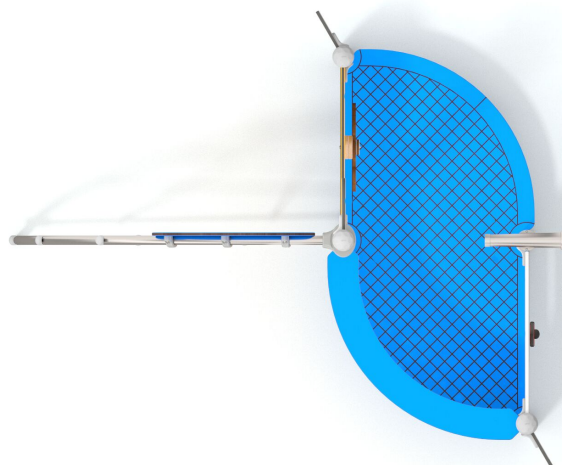

BU-7113

Mini / Herní sestava

Vybavení

1x věž, bočnice, 1x lanová síť, 1x dalekohled, edukační prvky

SPECIFIKACE

Rozměry prvku (d x š x v) 175 x 214 x 264 cm

Dopadová plocha (d x š) 475 x 514 cm

Dopadová plocha 19 m²

Výška volného pádu 129 cm

Věková skupina 1-8 let

Počet uživatelů 7

V souladu s normou: EN 1176-1: 2017

BU-7113

Mini / Herní sestava

Použité materiály

Ocel

Pevná konstrukce z nerezové oceli, odolná vůči povětrnostním vlivům.

HDPE

Desky stěn jsou vyrobeny z barevného třívrstvého HDPE polyethylenu 15 mm nejvyšší kvality, odolného proti vlhkosti a UV záření.

Lana s ocelovým jádrem

Modul zeměpis

Frézovaná vzdělávací tabule z HDPE desky s tloušťkou 15 mm. Zaměřuje se na pozornost a umožňuje učení základů zeměpisu.

Rotační modul sluníčko

Rotační modul, který umožňuje pohybovat kuličkou v bludišti. Je vyrobený z HDPE desky, polykarbonátu a z nerezové oceli. Učí děti udržet pozornost a soustředit se.