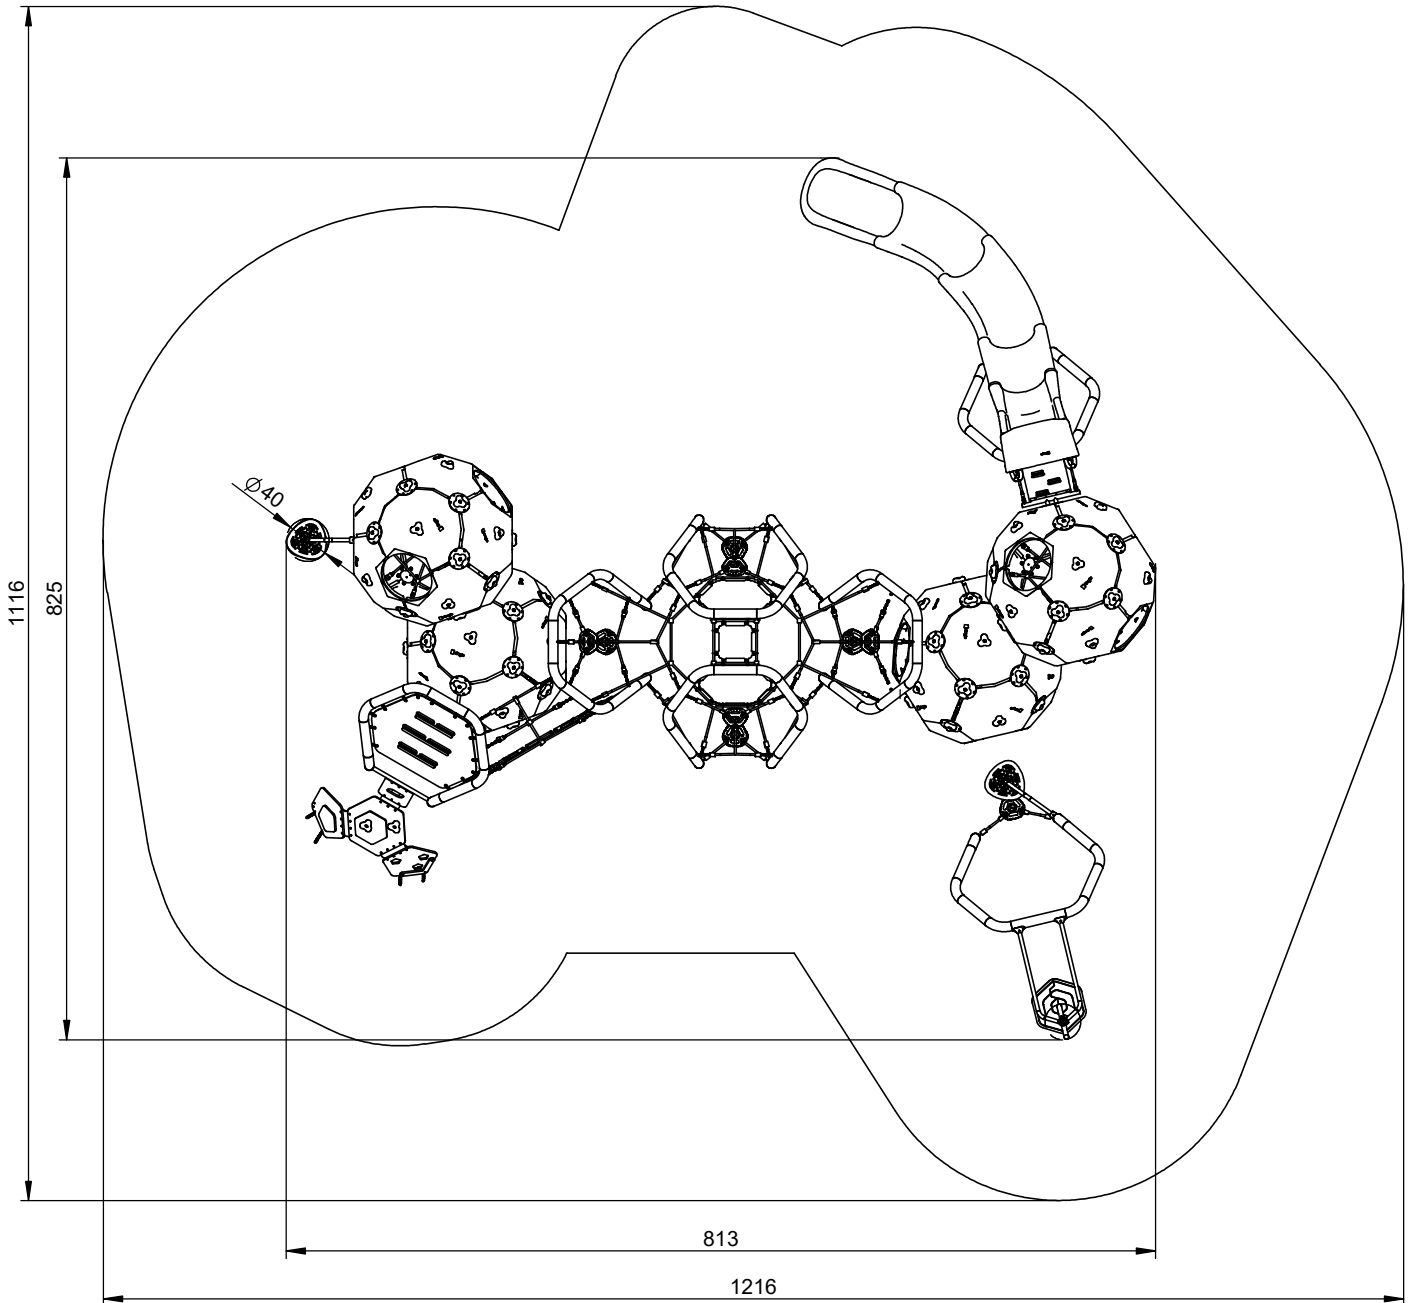

9526

9526N

9526N

9526N

B25 0,7m³

min. 48H

9526N

"0"

Nr	Element		
61		-	KL105 (OC)

9526N

B25 2,3m³

min. 48H