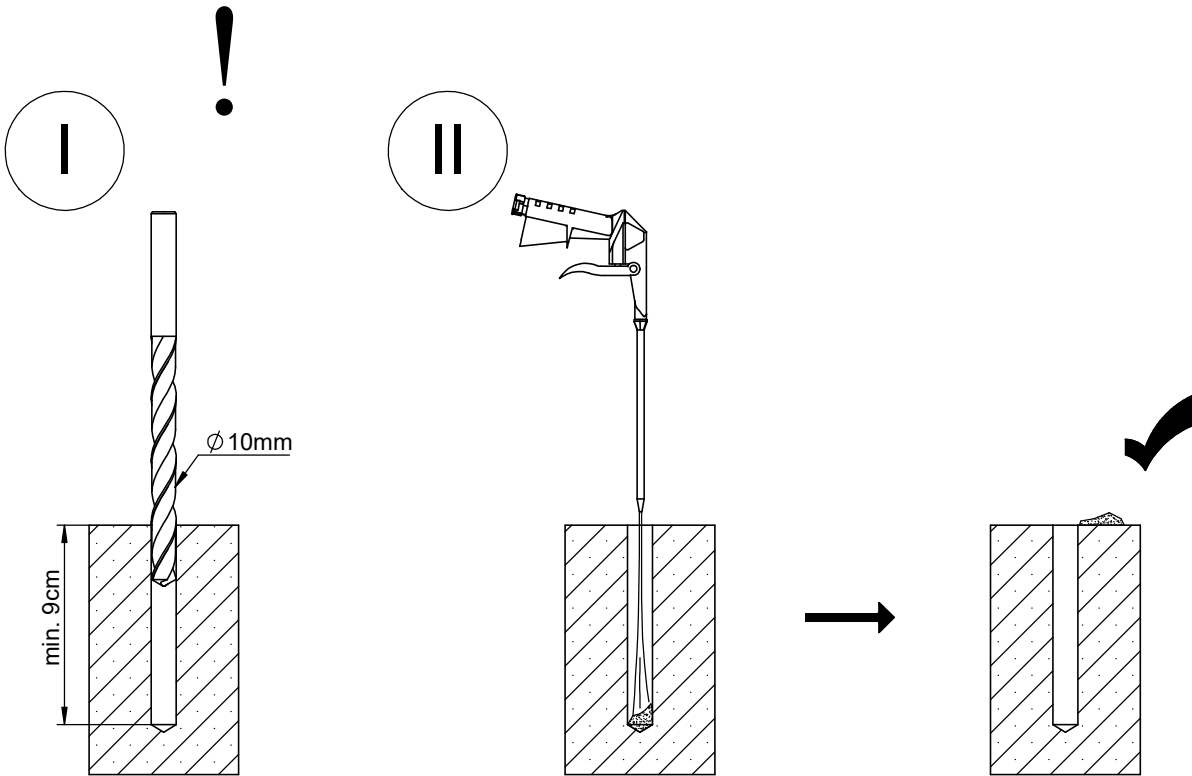

Nr	Element		
61		-	KL105 (OC)

9526N

B25 2,3m³

min. 48H