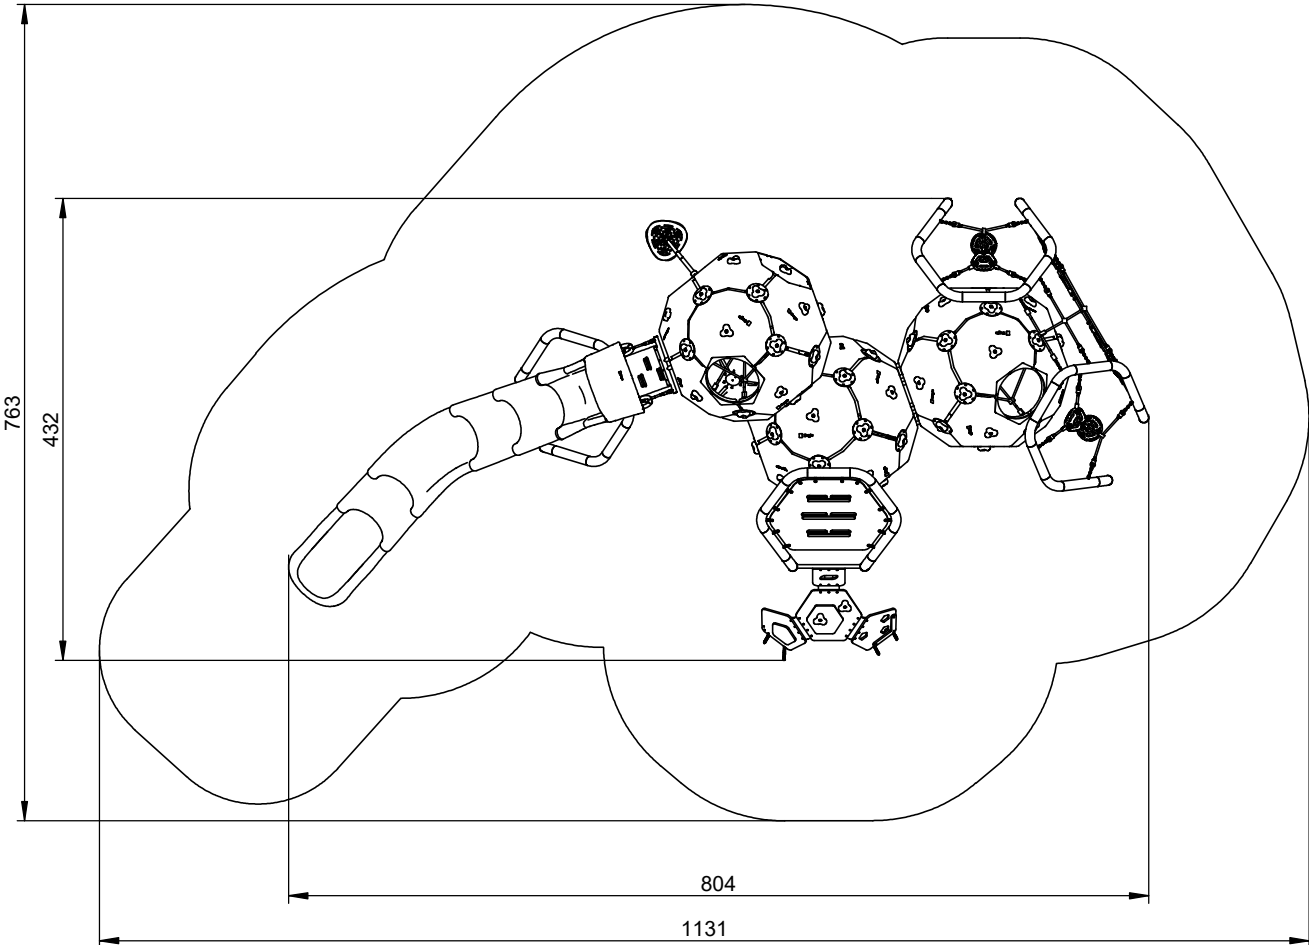

9525

9525N

9525N

9525N

B25 0,8m³

min. 48H

9525N

"0"

Nr	Element		
61		-	KL105 (OC)

9525N

B25 1,3m³

min. 48H