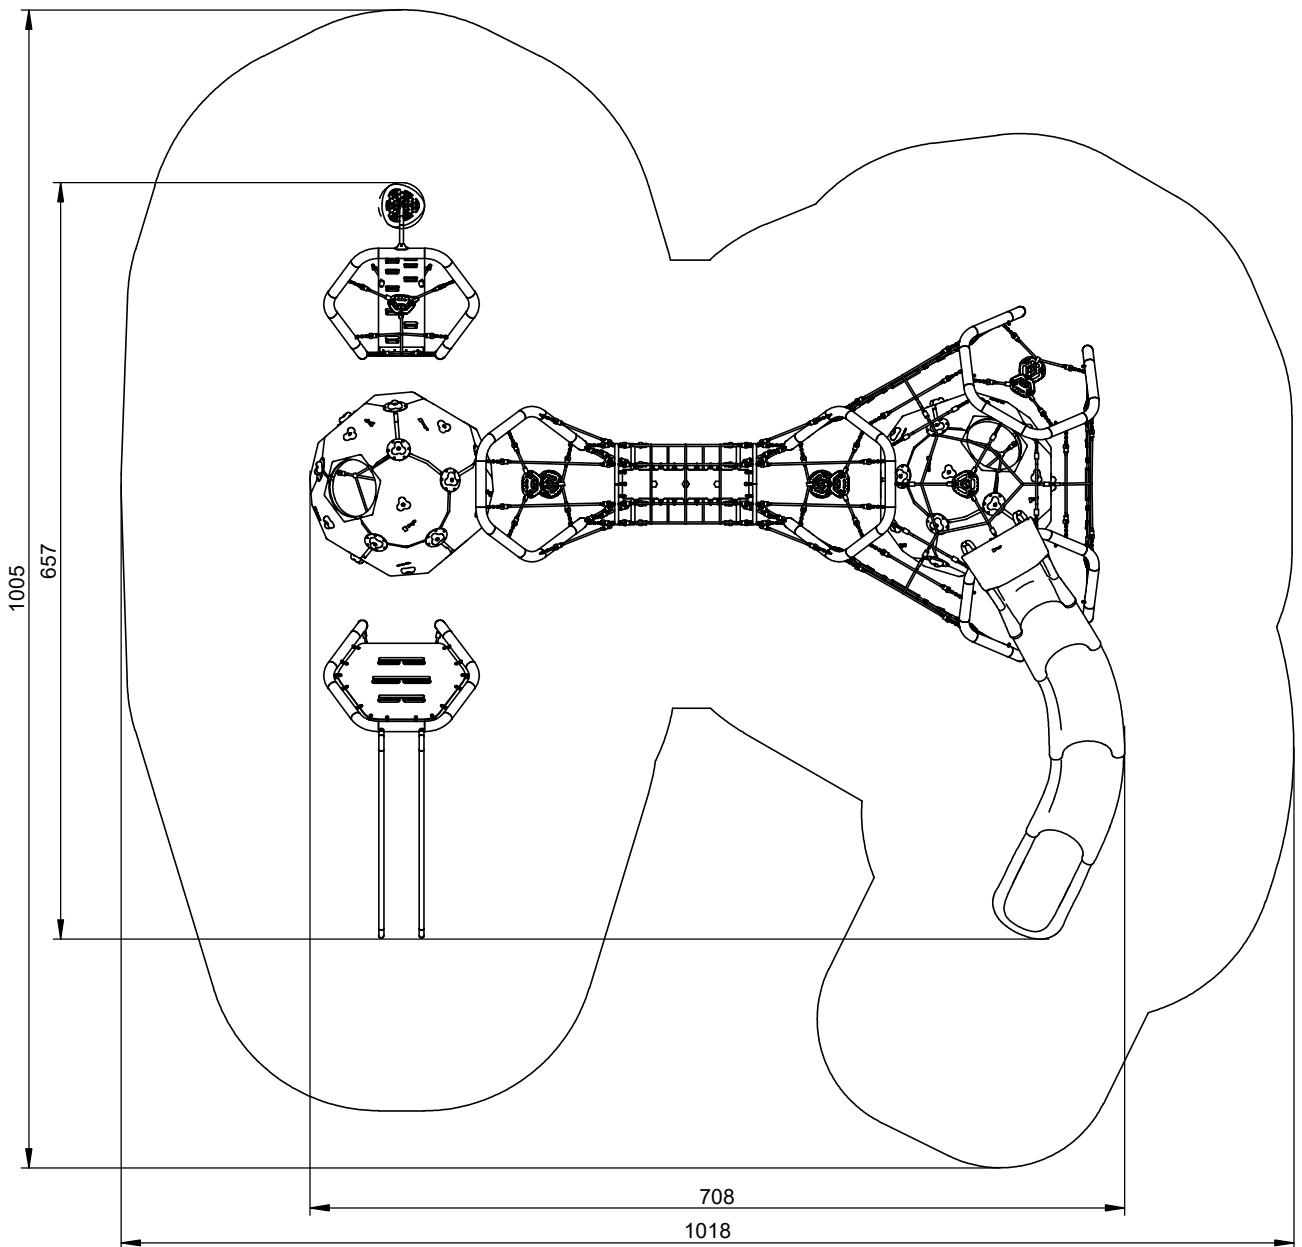

9524

9524N

9524N

9524N

B25 0,75m³

min. 48H

9524N

"0"

Nr	Element		
61		-	KL105 (OC)

9524N

B25 2,1m³