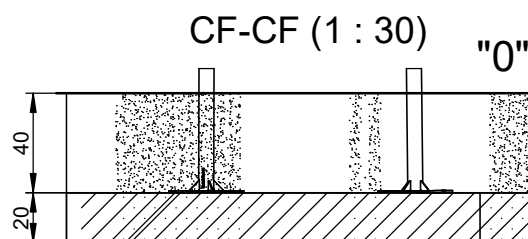

9521

9521N

9521N

9521N

B25 0,4m³

min. 48H

9521N

"0"

Nr	Element		
61		-	KL105 (OC)

9521N

B25 1,1m³

min. 48H