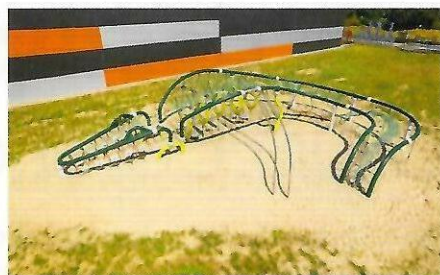

ho okolí nás motivovalo k vytvoření sérií, které ukazují jejich potenciál především v kombinaci s našimi prvky z akátového dřeva, kdy dohromady vytvářejí kompaktní přírodní prostor, který přináší radost především nejmladším dětem.

Koncept respektování přírody však postupuje každou fází tvorby našich produktů, od použití recyklovaných materiálů až po řešení výrobních procesů, které jsou navrženy tak, aby byly co nejšetrnější k naší planetě. To, aby děti, které si hrají na našich hřištích, zažívaly pocit radosti, je pro nás stejně důležité jako to, aby hřiště podporovalo jejich rozvoj a naučily se žít v souladu s přírodou.

Pojďme se blíže podívat na sérii ORGANIQ, tedy zvířecí průlezkky pro děti všech věkových kategorií...

Zvířata se stala společníky v mnoha dětských hrách, při kterých inspirovala, integrovala a stimulovala dětskou před-

stavivost. Herní prvky ze série ORGANIQ umožňují vytvořit jak tajemnou džungli, tak podvodní říši plnou zábavy. Série ORGANIQ zahrnuje několik druhů zvířat z říše hmyzu, ryb, ptáků i savců. Zkonstruovat se podařilo např. kudlanku, včelu, pavouka, žraloka, velrybu, tukana, plameňáka, žirafu, stonožku či krokodýla. Díky modifikacím je navíc možné např. z krokodýla vytvořit pohádkového draka. Při výrobě zvířat této série se používá technologie Shape Wave Master, která umožňuje ohýbat ocelové trubky pod jakýmkoli úhlem, aniž by došlo k narušení jejich hladkého povrchu, a tím získat jakýkoliv tvar připomínající opravdová zvířata. Ocelové trubky jsou doplněny lanovými překážkami a skluzavkami tak, aby děti mohly celým herním prvkem ve tvaru konkrétního zvířete prolézat, šplhat na něj nebo se z něj sklouznout.